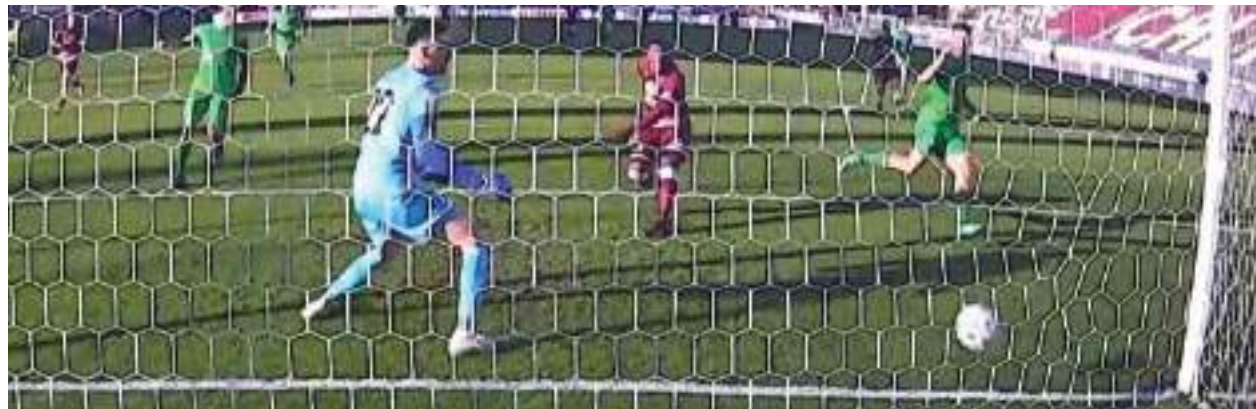

20

Tomasz KUPISZ
2.1.90 PL - h 1,80
prest. Pordenone)

cresc. Radom (PL), Piaseczno

06/07	Oldham (Ing)	D	3	-
07-10	Wigan	A	-	-
10/11	Jagiellonia (PL)	A	30	5
11/12	Jagiellonia	A	29	5
12/13	Jagiellonia	A	30	1
13/14	Jagiellonia	A	6	-
set13	Chievo Vr	A	1	-
14/15	Chievo Vr	A	-	-
gen15	Cittadella	B	19	4
15/16	Brescia	B	40	6
16/17	Novara	B	27	1
17/18	Cesena	B	31	4
18/19	Ascoli	B	9	-
gen19	Livorno	B	9	-
19/20	Bari	C	11	-
gen20	Trapani	B	18	1
20/21	Bari	C	-	-
ago20	Salernitana	B	32	3
21/22	Pordenone	B	9	2

Nazionale: Polonia A (4), under21 (10,1), u20 (2), u19 (14,4)

29

Ramzi AYA
8.2.90 Rm - h 1,84

cresc. Messina, Fiorentina

10/11	Reggina	C1	27	-
11/12	Reggina	C1	31	-
12/13	Reggina	C1	23	-
13/14	Reggina	C1	-	-
gen14	Rimini	C2	13	1
14/15	Torres	C	28	2
15/16	F.Andria	C	29	-
16/17	F.Andria	C	34	3
17/18	Catania	C	34	1
18/19	Catania	C	35	1
19/20	Pisa	B	18	1
gen20	Salernitana	B	15	-
20/21	Salernitana	B	23	1
21/22	Salernitana	A	2	-

Nazionale: under20 (2), u19 (1)

87

Cristiano LOMBARDI
19.8.95 Vt - h 1,80
prest. Lazio

cresc. Lazio

14/15	Trapani	B	13	-
15/16	Ancona	C	25	4
16/17	Lazio	A	18	1
17/18	Benevento	A	17	-
18/19	Lazio	A	-	-
gen19	Venezia	B	11	-
19/20	Salernitana	B	21	5
20/21	Salernitana	B	23	-
21/22	Lazio	A	-	-

Nazionale: under19 (2), u18 (3,3)

90

Michael FOLORUNSHO
7.2.98 Rm (naz. I / NGR) -
h 1,85 - prest. Napoli

cresc. TorSapienza, Savio, Lazio

17/18	V.Francavilla	C	28	1
18/19	V.Francavilla	C	31	7
19/20	Bari	C	12	-
20/21	Bari	C	-	-
set20	REGGINA	B	30	6
21/22	Pordenone	B	16	2

98

Federico GIRAUDDO
11.8.98 Cn - h 1,82
- prest. V.Pesaro

cresc. Torino

17/18	Vicenza	C	27	- 28
18/19	Ternana	C	22	-
19/20	Cesena	C	11	-
20/21	V.Pesaro	C	29	1
21/22	V.Pesaro	C	18	-

Nazionale: under20 (1), u19 (1), u18 (8), u17 (11,1)

Roberto STELLONE
22.7.77 Rm

11/12	Frosinone	giov		g	v	p	s
12/13	Frosinone	C1	7°	30	10	11	9
13/14	Frosinone	C1	prom.	32	18	8	6
14/15	Frosinone	B	prom.	42	20	11	11
15/16	Frosinone	A	retroc.	38	8	7	23
16/17	Bari	B	sostituito	13	4	4	5
17/18	Palermo	B	4° subentrato	4	2	2	0
18/19	Palermo	B	sub-sos	27	13	10	4
19/20	Ascoli	B	sub-sos	5	0	2	3
20/21	Arezzo	C	retr.sub.	19	4	7	8
totale B				91	39	29	23

I NUMERI AMARANTO

all. Roberto STELLONE (45 anni)	3 / 2-0-1
Domenico TOSCANO (51)	3 / 0-1-2
Alfredo AGLIETTI (52) 17 / 6-4-7	
2 Bruno AMIONE (20)	3
3 Thiago CIONEK (36)	20
4 Dimitrios STAVROPOULOS (25)	14
6 Giuseppe LOIACONO (31)	9
7 Jeremy MENEZ (35)	7 / 2
8 Lorenzo CRISSETIG (29)	22
10 Nicola BELLOMO (31)	22 / 1
12 Alessandro MICAI (29)	10 / -11
15 Nicolò BIANCHI (30)	21 / 1
16 Andrey GALABINOV (34)	21 / 7
17 Gianluca DI CHIARA (29)	22
19 German DENIS (41)	5
20 Tomasz KUPISZ (32)	3
22 Tommaso AGLIETTI (22)	
27 Claud ADJAPONG (24)	7
29 Ramzi AYA (32)	1
30 Adriano MONTALTO (34)	21 / 5
33 Ivan LAKICEVIC (29)	19
46 Yassine EJAKI (23)	
56 Perparim HETEMAJ (36)	20 / 1
63 Stefano TURATI (21)	14 / -19
72 Alessandro CORTINOVIS (21)	21
77 Damiano FRANCO (20)	
87 Cristiano LOMBARDI (27)	
90 Michael FOLORUNSHO (24)	3
93 Marco TUMMINELLO (24)	7 / 1
98 Federico GIRAUDDO (24)	1
99 Rigoberto RIVAS (24)	17 / 2
5 Lorenzo GAVIOLI (22)	1
11 Federico RICCI (28)	15
13 Vasco REGINI (32)	8
21 Karim LARIBI (31)	16
92 Mario SITUM (30)	1
94 Daniele LIOTTI (28)	11